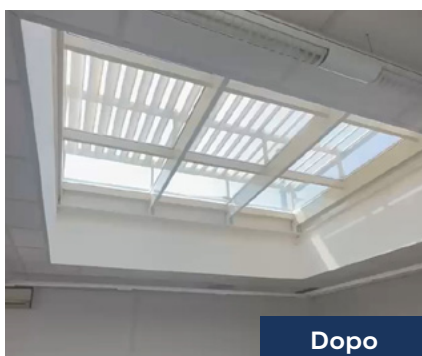

Risultato

Dopo l'installazione, la stazione di polizia ha registrato una significativa riduzione della trasmissione del calore solare, migliorando il comfort e riducendo il fabbisogno di raffreddamento. La finitura neutra della pellicola si integra perfettamente con l'architettura dell'edificio, migliorando sia le prestazioni che l'aspetto.

Prima

Dopo

Prima

Dopo

“SkyLite 20 XTRM PRO ha offerto il miglior equilibrio tra estetica, durata e prestazioni. La sua garanzia a lungo termine e la capacità di ridurre il guadagno di calore sono stati fattori determinanti nella scelta di questo prodotto per un progetto aeroportuale di alta visibilità”