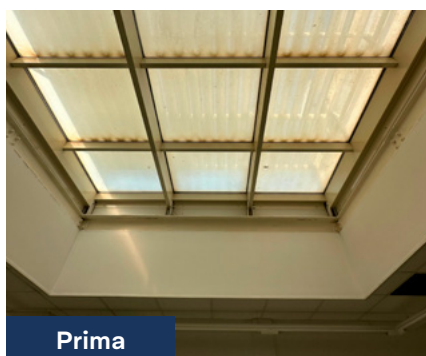

Soluzione

Per affrontare queste sfide, il proprietario del progetto, Urbia Intermediación Ingeniería Y Servicios Sa, si è rivolto a un installatore specializzato in pellicole per vetri, Sol Film, che ha proposto l'applicazione della pellicola per vetri a controllo solare SkyLite 20 XTRM PRO. Nota per la sua eccezionale durata e le sue prestazioni in applicazioni esigenti su lucernari, SkyLite 20 XTRM PRO è stata installata su tutte le superfici vetrate per ridurre il guadagno di calore solare, mantenendo l'estetica dell'edificio. La garanzia di 10 anni e le prestazioni comprovate del prodotto lo hanno reso la scelta ovvia rispetto alle soluzioni concorrenti.

Risultato

Dopo l'installazione, la stazione di polizia ha registrato una significativa riduzione della trasmissione del calore solare, migliorando il comfort e riducendo il fabbisogno di raffreddamento. La finitura neutra della pellicola si integra perfettamente con l'architettura dell'edificio, migliorando sia le prestazioni che l'aspetto.

Prima

Dopo

Prima

Dopo

“SkyLite 20 XTRM PRO ha offerto il miglior equilibrio tra estetica, durata e prestazioni. La sua garanzia a lungo termine e la capacità di ridurre il guadagno di calore sono stati fattori determinanti nella scelta di questo prodotto per un progetto aeroportuale di alta visibilità”