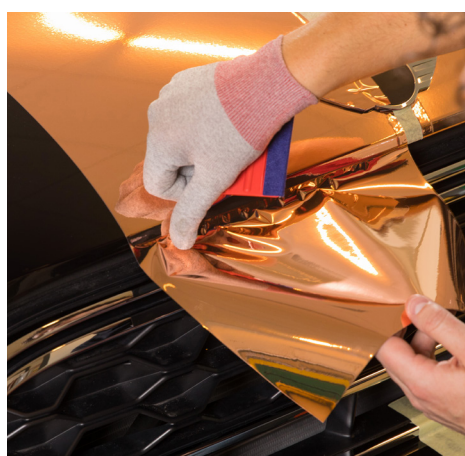

Serie Conform Chrome di Avery Dennison®

Crea un reale effetto cromato con un'applicazione rapida e semplice.

Ora disponibile in una altezza più ampia, la Serie Conform Chrome è rapida e semplice da applicare. Porta i tuoi design a un livello superiore con tocchi e dettagli cromati precisi che saltano all'occhio. E in tre nuovi colori! Tocchi sorprendenti. Un aspetto fantastico. Impatto immediato.

CARATTERISTICHE PRINCIPALI:

- Nuovi colori: viola, rosa dorato e argento opaco
- Nuova finitura opaca: il Conform Chrome argento opaco offre una finitura opaca per applicazioni di wrapping complete che creino, unitamente alle finiture a specchio, veri tocchi “cromati”
- Nuova altezza di 1,35m
- Può essere applicata su curve leggere
- Tecnologia adesiva Easy Apply™ RS
- Facile da rimuovere, anche a lungo termine

VANTAGGI CHIAVE:

- Pellicola in altezza più ampia per un maggior numero di combinazioni di design con una singola bobina
- Installazione più rapida e risultati di qualità superiore: la tecnologia Easy Apply™ RS rende la pellicola facile da maneggiare, riposizionabile e scorrevole durante l'applicazione, consentendo di risparmiare fino al 25% del tempo di applicazione
- Rimovibile a lungo termine: in maniera semplice e rapida